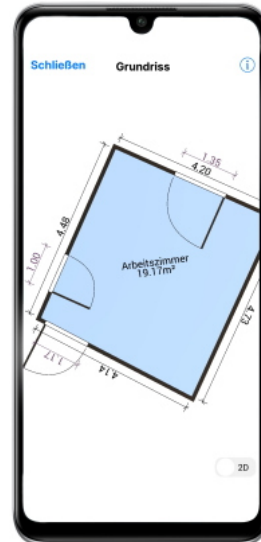

Räume schnell und einfach aufmessen mit

roometric-App

Aufmaß mit dem Smartphone oder Tablet

in Kooperation mit

roometric GmbH

Was leistet die roometric-App?

Mit der roometric-App, von unserem Partner der roometric GmbH, können schnell und einfach Räume mittels Smartphone oder Tablet dreidimensional vermessen werden. Die Erstellung des Aufmaßes ist so einfach wie die Aufnahme von Fotos.

Die Ergebnisse der App exportiert der Anwender entweder direkt über die MWM-Schnittstelle in MWM-Libero oder als DXF-Datei nach DIG-CAD Aufmaß, einem Programm zur Mengenermittlung aus Zeichnungen und Bildern, und von dort in MWM-Libero. Auch der Import über die in MWM-Libero integrierte Schnittstellendatei und die Übernahme der Daten in beliebige LV-Positionen ist möglich.

Erfassen von
Türen und Fenstern, etc.

Erfassen der
Raumecken

Darstellung des
Grundrisses

Darstellung in 3D

Massenausdruck

Firma: MWM Software & Beratung GmbH, 53225 Bonn
 Projekt: Bonner Wasserwerk roometric
 Nummer:
 Positionen 01.20