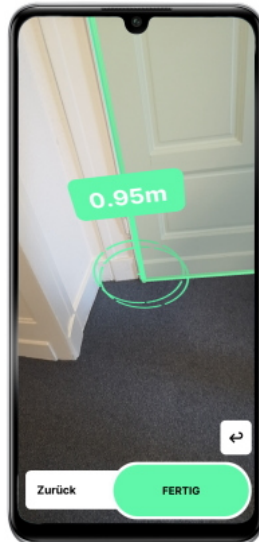

Räume schnell und einfach aufmessen mit

roometric-App

Aufmaß mit dem Smartphone oder Tablet

in Kooperation mit

roometric GmbH

Was leistet die roometric-App?

Mit der roometric-App, von unserem Partner der roometric GmbH, können schnell und einfach Räume mittels Smartphone oder Tablet dreidimensional vermessen werden. Die Erstellung des Aufmaßes ist so einfach wie die Aufnahme von Fotos.

Die Ergebnisse der App exportiert der Anwender entweder direkt über die MWM-Schnittstelle in MWM-Libero oder als DXF-Datei nach DIG-CAD Aufmaß, einem Programm zur Mengenermittlung aus Zeichnungen und Bildern, und von dort in MWM-Libero. Auch der Import über die in MWM-Libero integrierte Schnittstellendatei und die Übernahme der Daten in beliebige LV-Positionen ist möglich.

Erfassen von
Türen und Fenstern, etc.

Erfassen der
Raumecken