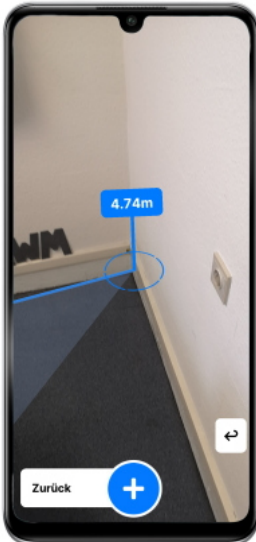

Räume schnell und einfach aufmessen mit

roometric-App

Aufmaß mit dem Smartphone oder Tablet

in Kooperation mit

roometric GmbH

Was leistet die roometric-App?

Mit der roometric-App, von unserem Partner der roometric GmbH, können schnell und einfach Räume mittels Smartphone oder Tablet dreidimensional vermessen werden. Die Erstellung des Aufmaßes ist so einfach wie die Aufnahme von Fotos.

Die Ergebnisse der App exportiert der Anwender entweder direkt über die MWM-Schnittstelle in MWM-Libero oder als DXF-Datei nach DIG-CAD Aufmaß, einem Programm zur Mengenermittlung aus Zeichnungen und Bildern, und von dort in MWM-Libero. Auch der Import über die in MWM-Libero integrierte Schnittstellendatei und die Übernahme der Daten in beliebige LV-Positionen ist möglich.

Erfassen von
Türen und Fenstern, etc.

Erfassen der
Raumecken