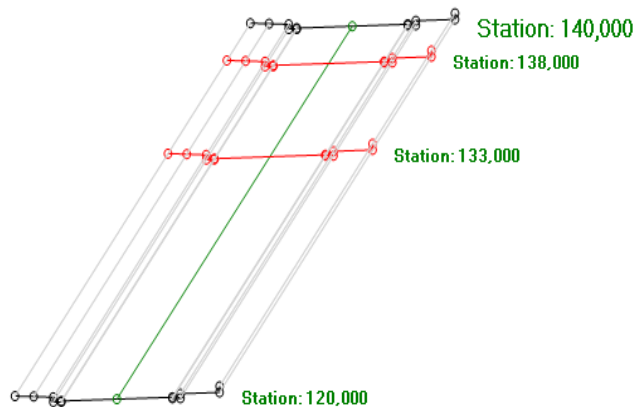

Mit dem Modul *easyQP* steht Ihnen ein genial einfacher Assistent zur Erstellung von Querprofilen und Abrechnung von Erdmassen zwischen Horizonten nach REB VB 21.013 zur Verfügung

Datengrundlage:

Vorhandene Horizonte können manuell erfasst, aus Datenart 66 importiert oder aus digitalen Geländemodellen interpoliert werden. Excel-Daten können ebenfalls als Horizonte importiert werden. Fehlende Stationen können Sie schnell und einfach durch Interpolation ergänzen.

Bild: Interpolation

Konstruktion:

Viele, sehr flexible Konstruktionsmöglichkeiten, insbesondere auch in Serie über beliebige Stationsbereiche, ermöglichen eine rasche und sichere Konstruktion. Die integrierte Konstruktionsvorschau macht Spaß bei der Arbeit und gibt Ihnen Sicherheit, korrekt zu arbeiten.

Bild: Punktkonstruktion mit Vorschau

Die abzurechnenden Querschnittsflächen definieren Sie grafisch-interaktiv und sehen sofort das Ergebnis an einer ausgewählten Station:

Bild: Vorschau der Flächendefinition

Neben aussagekräftigen Listen mit Mengen können Sie, sofern eine Achse hinterlegt ist, aus den 3D-Daten Absteckpunkte oder 3D-Modelle für die Maschinensteuerung erzeugen.

Bild: Automatisiert erstelltes Querprofil