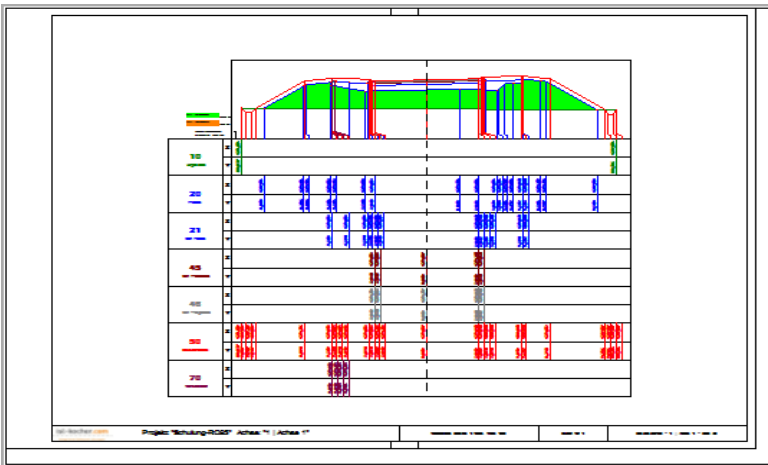

Bild: Interpolation

Konstruktion:

Viele, sehr flexible Konstruktionsmöglichkeiten, insbesondere auch in Serie über beliebige Stationsbereiche, ermöglichen eine rasche und sichere Konstruktion. Die integrierte Konstruktionsvorschau macht Spaß bei der Arbeit und gibt Ihnen Sicherheit, korrekt zu arbeiten.

Bild: Punktkonstruktion mit Vorschau

Die abzurechnenden Querschnittsflächen definieren Sie grafisch-interaktiv und sehen sofort das Ergebnis an einer ausgewählten Station:

Bild: Vorschau der Flächendefinition

Neben aussagekräftigen Listen mit Mengen können Sie, sofern eine Achse hinterlegt ist, aus den 3D-Daten Absteckpunkte oder 3D-Modelle für die Maschinensteuerung erzeugen.

Bild: Automatisiert erstelltes Querprofil

Funktionen im Überblick:

- Import oder Konstruktion der Horizonte
- leistungsfähige Serienkonstruktion
- Profilinterpolation
- Berechnung der Massen zwischen den Horizonten
- Berechnung von Flächen
- Ausgabe als Profilplot oder PDF