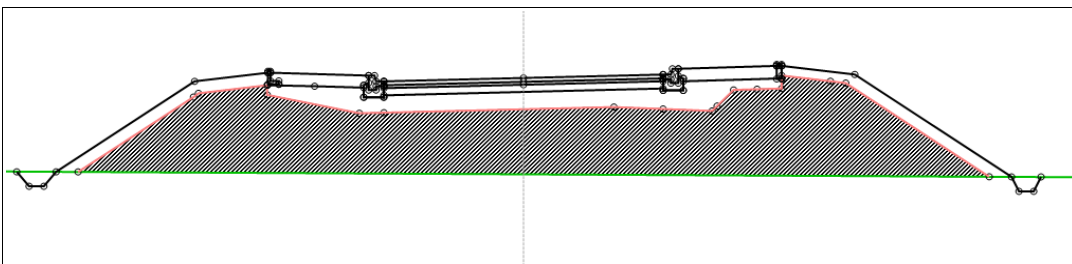

Bild: Interpolation

Konstruktion:

Viele, sehr flexible Konstruktionsmöglichkeiten, insbesondere auch in Serie über beliebige Stationsbereiche, ermöglichen eine rasche und sichere Konstruktion. Die integrierte Konstruktionsvorschau macht Spaß bei der Arbeit und gibt Ihnen Sicherheit, korrekt zu arbeiten.

Bild: Punktkonstruktion mit Vorschau

Die abzurechnenden Querschnittsflächen definieren Sie grafisch-interaktiv und sehen sofort das Ergebnis an einer ausgewählten Station:

Bild: Vorschau der Flächendefinition

Neben aussagekräftigen Listen mit Mengen können Sie, sofern eine Achse hinterlegt ist, aus den 3D-Daten Absteckpunkte oder 3D-Modelle für die Maschinensteuerung erzeugen.

Bild: Automatisiert erstelltes Querprofil

Funktionen im Überblick:

- Import oder Konstruktion der Horizonte
- leistungsfähige Serienkonstruktion
- Profilinterpolation
- Berechnung der Massen zwischen den Horizonten
- Berechnung von Flächen
- Ausgabe als Profilplot oder PDF