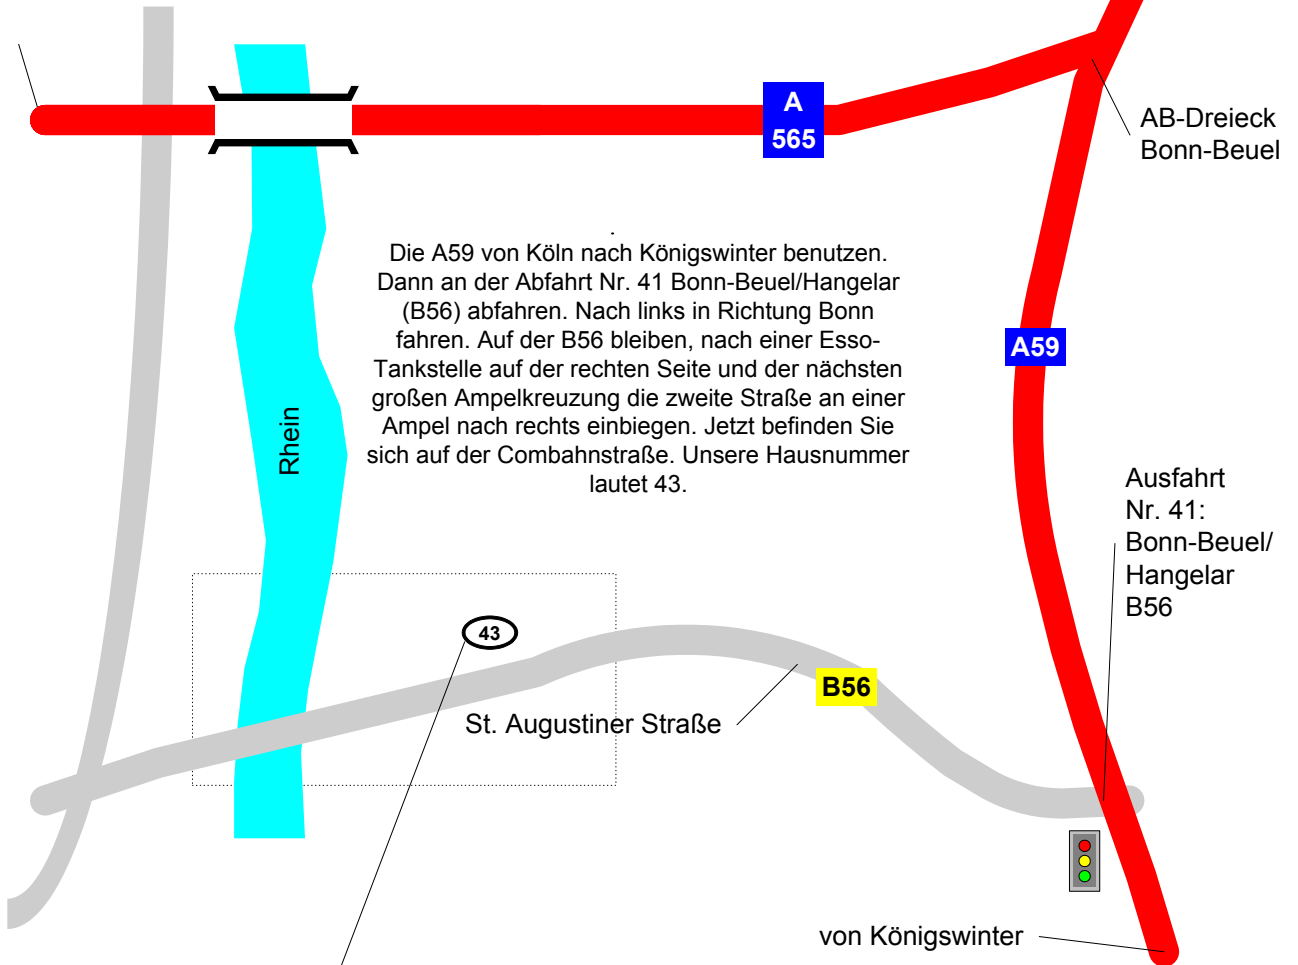

So kommen Sie zu

von Koblenz
und von Köln
über die A555

von Köln oder Frankfurt
von der A3
über die A560

MWM ist sehr einfach über die Straßenbahn-Linie 66 (sie fährt vom ICE-Bahnhof Siegburg/Bonn zum Bonner Hauptbahnhof) über die Haltestelle "Konrad-Adenauer-Platz" zu erreichen. Einfach dort aussteigen, kurz durch die Rheindorfer Straße und nach 100 m sehen Sie schon MWM.