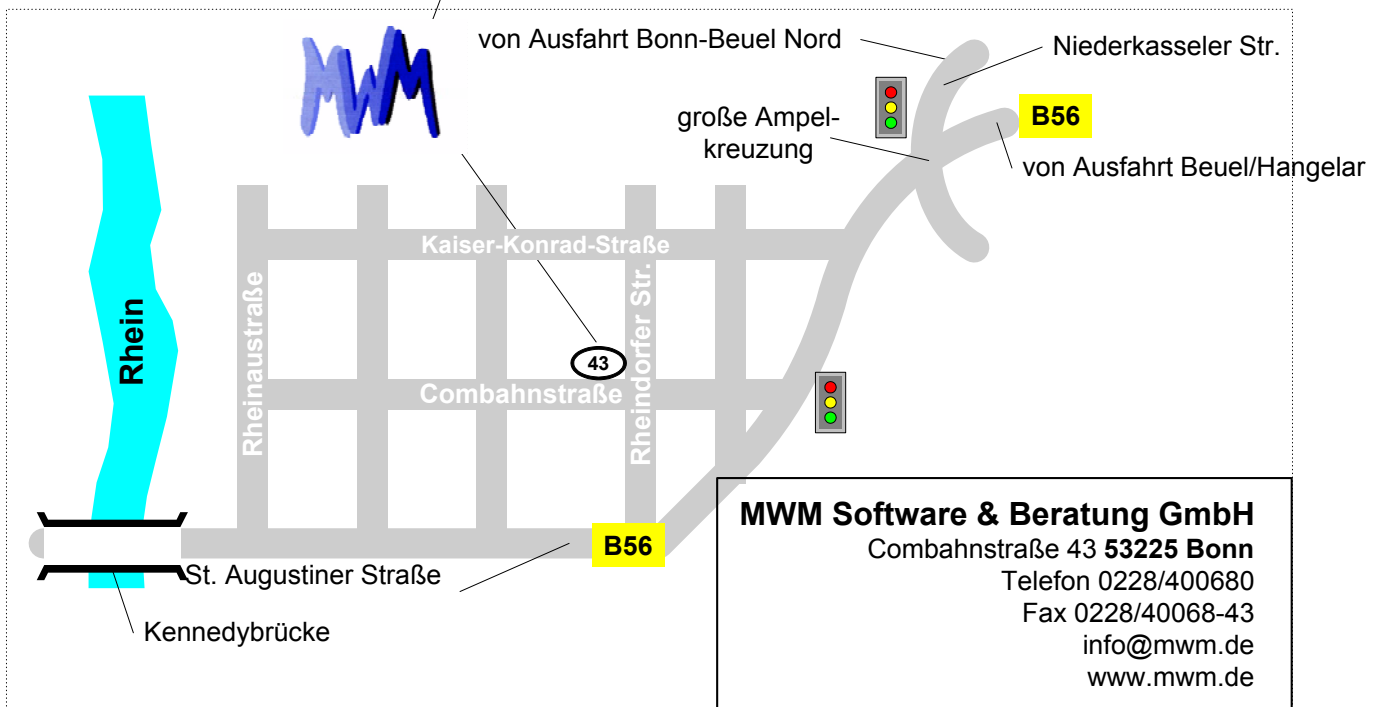

So kommen Sie zu

von Koblenz
und von Köln
über die A555

von Köln oder Frankfurt
von der A3
über die A560

MWM ist sehr einfach über die Straßenbahn-Linie 66 (sie fährt vom ICE-Bahnhof Siegburg/Bonn zum Bonner Hauptbahnhof) über die Haltestelle "Konrad-Adenauer-Platz" zu erreichen. Einfach dort aussteigen, kurz durch die Rheindorfer Straße und nach 100 m sehen Sie schon MWM.